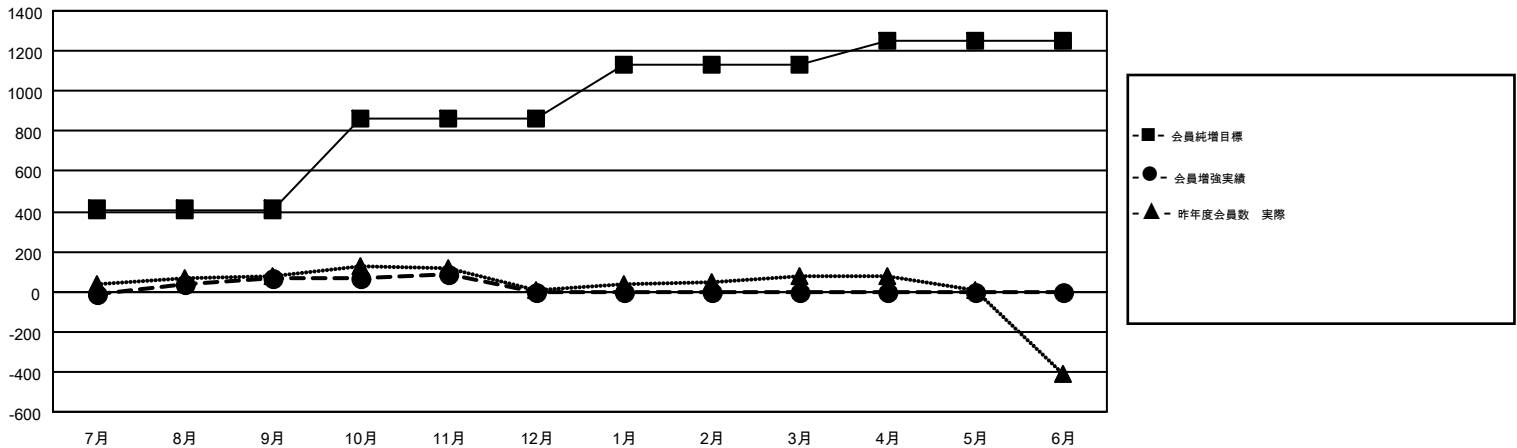

GMT MONTHLY MEMBERSHIP PROGRESS REPORT

Results as of: 11/30/2018

Multiple District 330

LOCATION: JAPAN

GMT: MASAYOSHI MARUYAMA, YASUHISA NAKAMURA

GMT会則地域 5

クラブ				名			
結果: 2018-2019				結果: 2018-2019			
四半期	新クラブ目標	新クラブ	解散クラブ	四半期	会員純増目標	会員増強実績	退会者(転籍を含む)実際
7月/8月/9月	0	0	0	7月/8月/9月	410	362	265
10月/11月/12月	1	0	1	10月/11月/12月	455	142	123
1月/2月/3月	1	0	0	1月/2月/3月	270	0	0
4月/5月/6月	3	0	0	4月/5月/6月	120	0	0

新クラブ目標及び実績累計

会員目標及び実績累計

解散クラブ: 1	226 CLUBS OF 442 一名以上の新会員を登録	男女別	
		男性	9,995 (78.48%)
		女性	2,740 (21.52%)
退会者	会員累計データを見るには、ここをクリック	世帯主/家族会員合計	3,886
物故会員 46		国際会費半額の家族会員	2,331
クラブ解散 2			
その他 340			
合計 388			