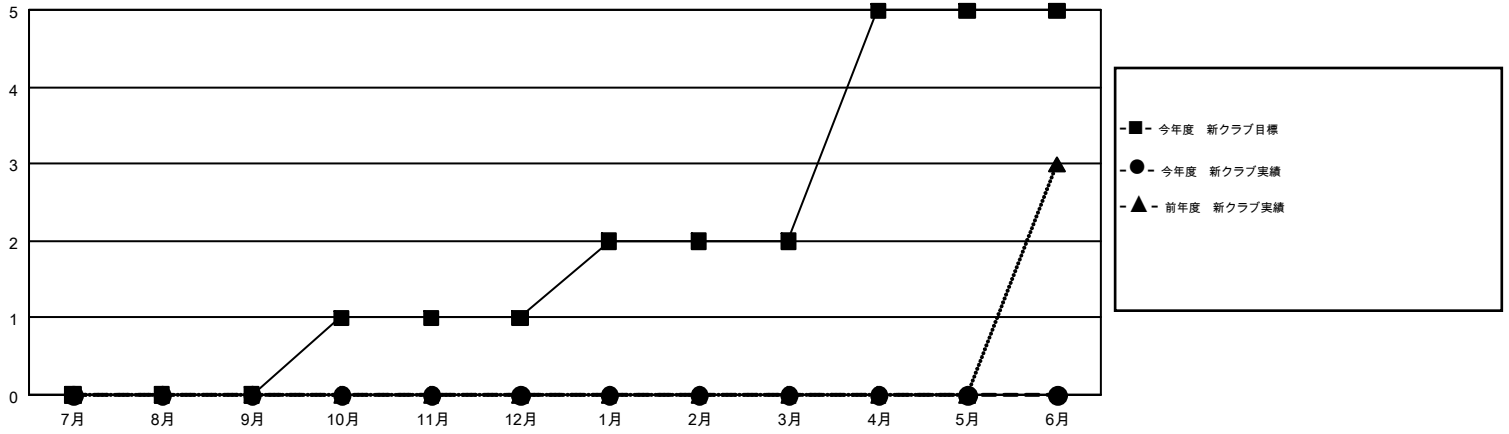

GMT MONTHLY MEMBERSHIP PROGRESS REPORT

Results as of: 11/30/2018

Multiple District 330

LOCATION: JAPAN

GMT: MASAYOSHI MARUYAMA, YASUHISA NAKAMURA

GMT会則地域 5

クラブ				名			
結果: 2018-2019				結果: 2018-2019			
四半期	新クラブ目標	新クラブ	解散クラブ	四半期	会員純増目標	会員増強実績	退会者(転籍を含む)実際
7月/8月/9月	0	0	0	7月/8月/9月	410	362	265
10月/11月/12月	1	0	1	10月/11月/12月	455	142	123
1月/2月/3月	1	0	0	1月/2月/3月	270	0	0
4月/5月/6月	3	0	0	4月/5月/6月	120	0	0

新クラブ目標及び実績累計

会員目標及び実績累計

解散クラブ: 1	226 CLUBS OF 442 一名以上の新会員を登録	男女別	
		男性	9,995 (78.48%)
		女性	2,740 (21.52%)
退会者	会員累計データを見るには、ここをクリック	世帯主/家族会員合計	3,886
物故会員 46		国際会費半額の家族会員	2,331
クラブ解散 2			
その他 340			
合計 388			